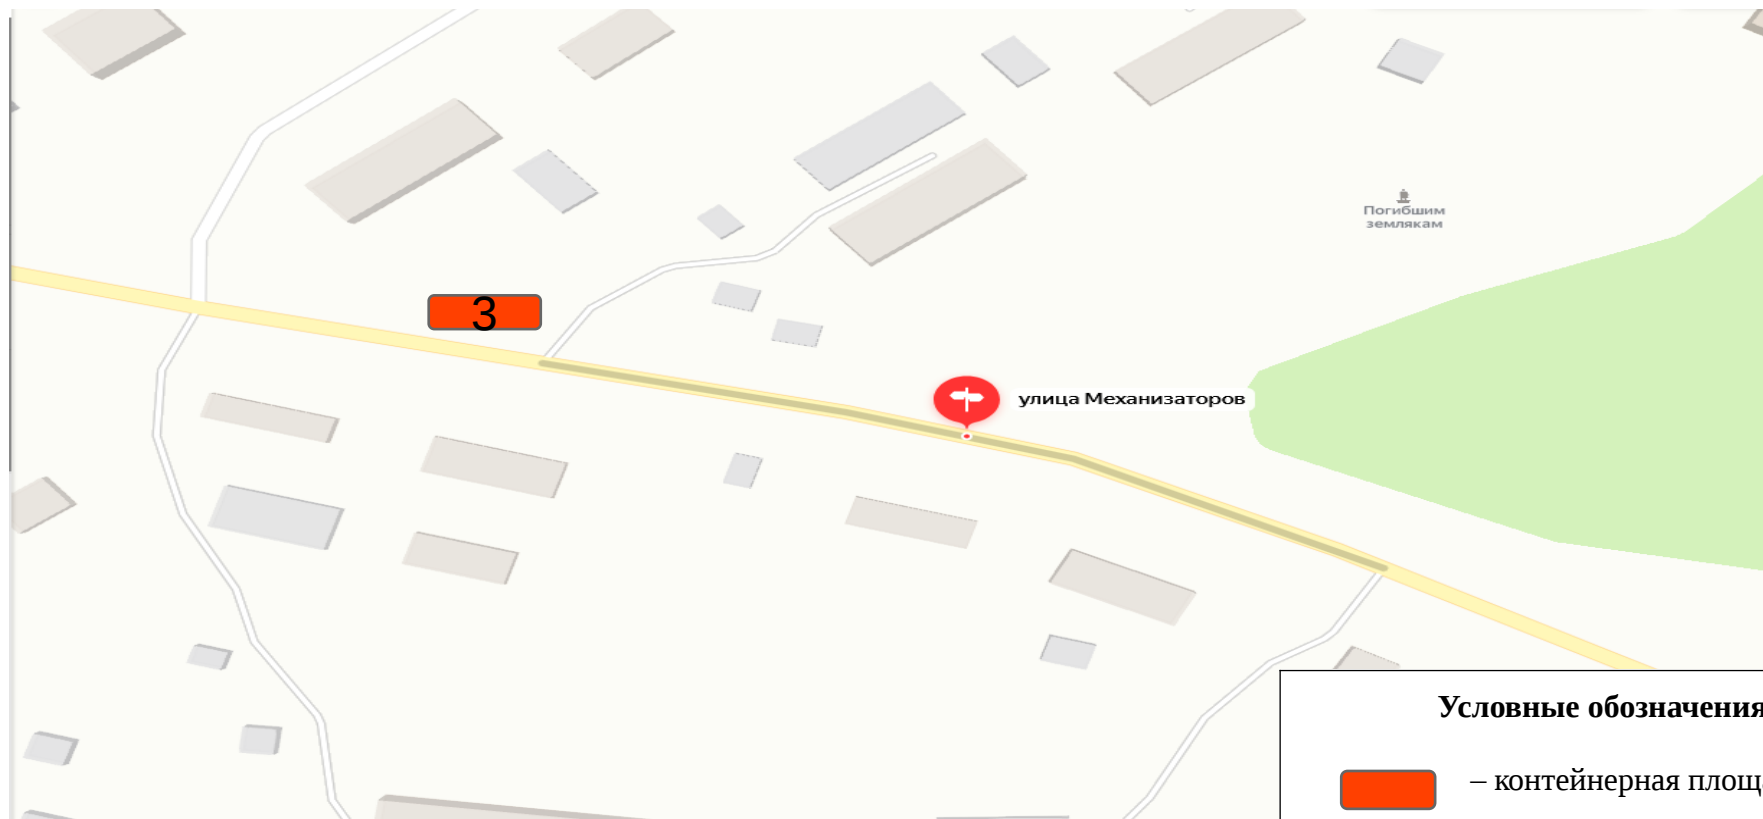

## Схема расположения мест (площадок) накопления твёрдых коммунальных отходов в черте населенного пункта д. Аристово

Площадка ТКО № 2 (координаты 60.766638,46.396889)

Местоположение: д. Аристово, ул. Механизаторов д.2

### Условные обозначения

– контейнерная площадка

3 – контейнера ТКО V – 1.1 м<sup>3</sup>