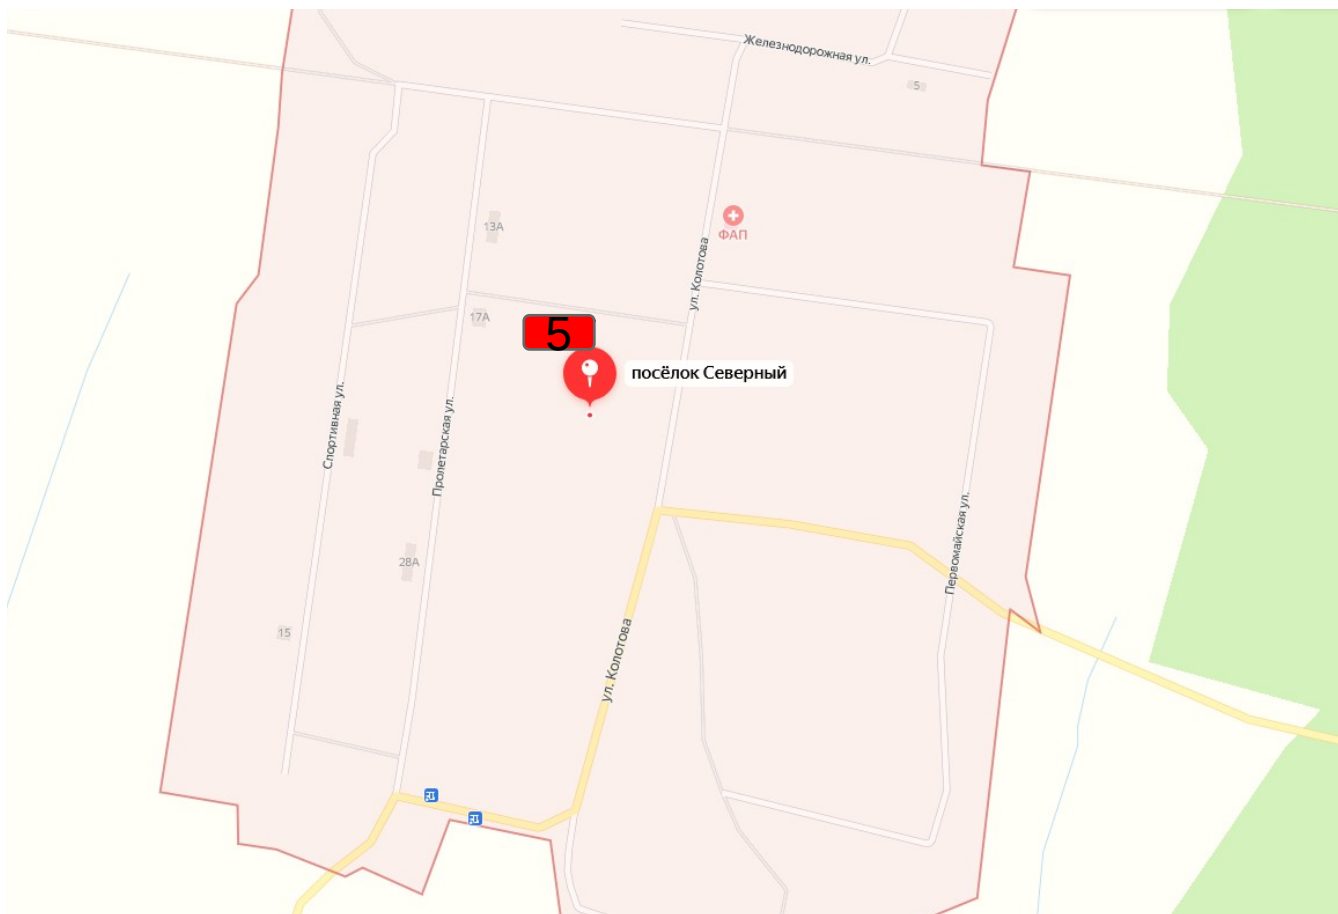

**Схема расположения мест (площадок) накопления твёрдых коммунальных отходов в черте населенного пункта  
п. Северный**

**Площадка ТКО № 2 (координаты 60.776095, 46.950524)**

Местоположение: п. Северный, ул. Пролетарская , д.28

**Условные обозначения**

 – контейнерная  
площадка

5 – контейнеров  
ТКО V– 1.1 м<sup>3</sup>