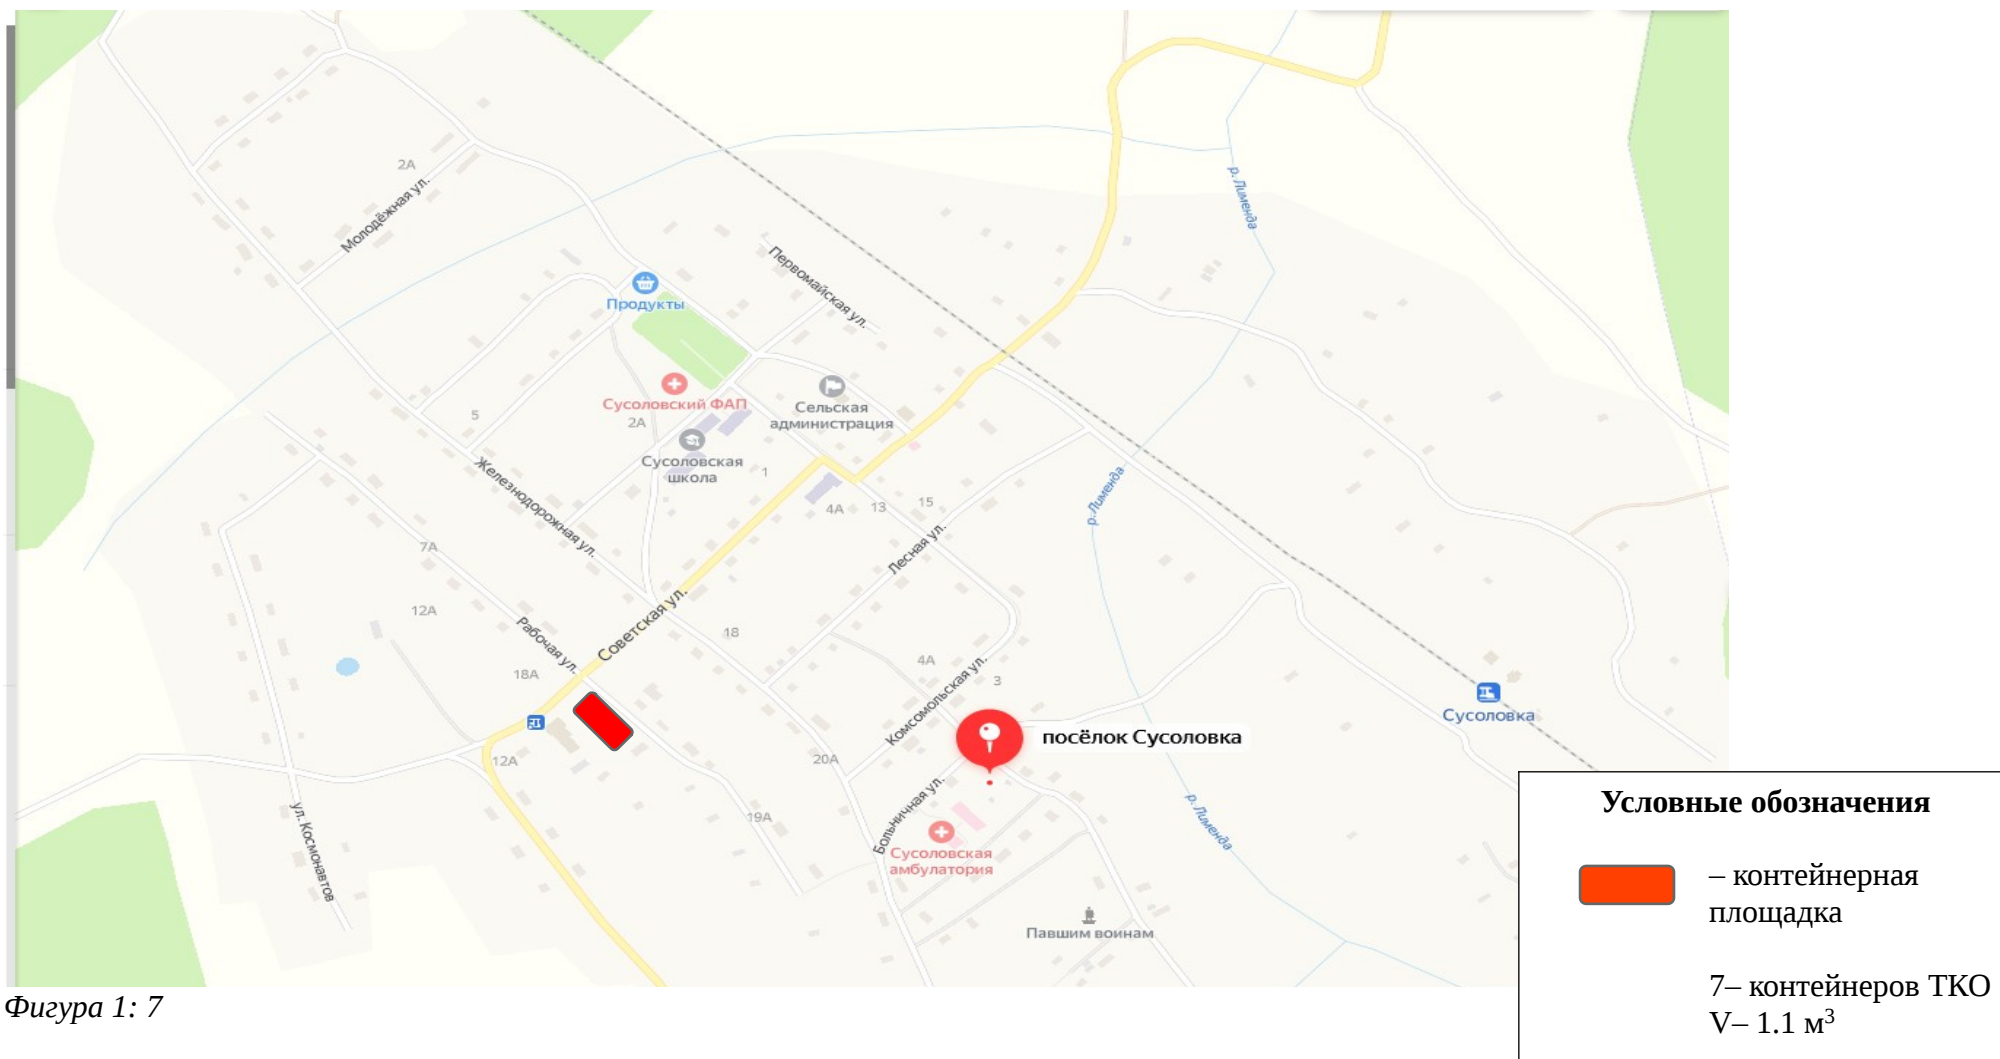

Схема расположения мест (площадок) накопления твёрдых коммунальных отходов в черте населенного пункта п. Суоловка

Площадка ТКО № 1 (координаты 60.816890, 47.041547)

Местоположение: п. Суоловка, ул. Советская д. 12а