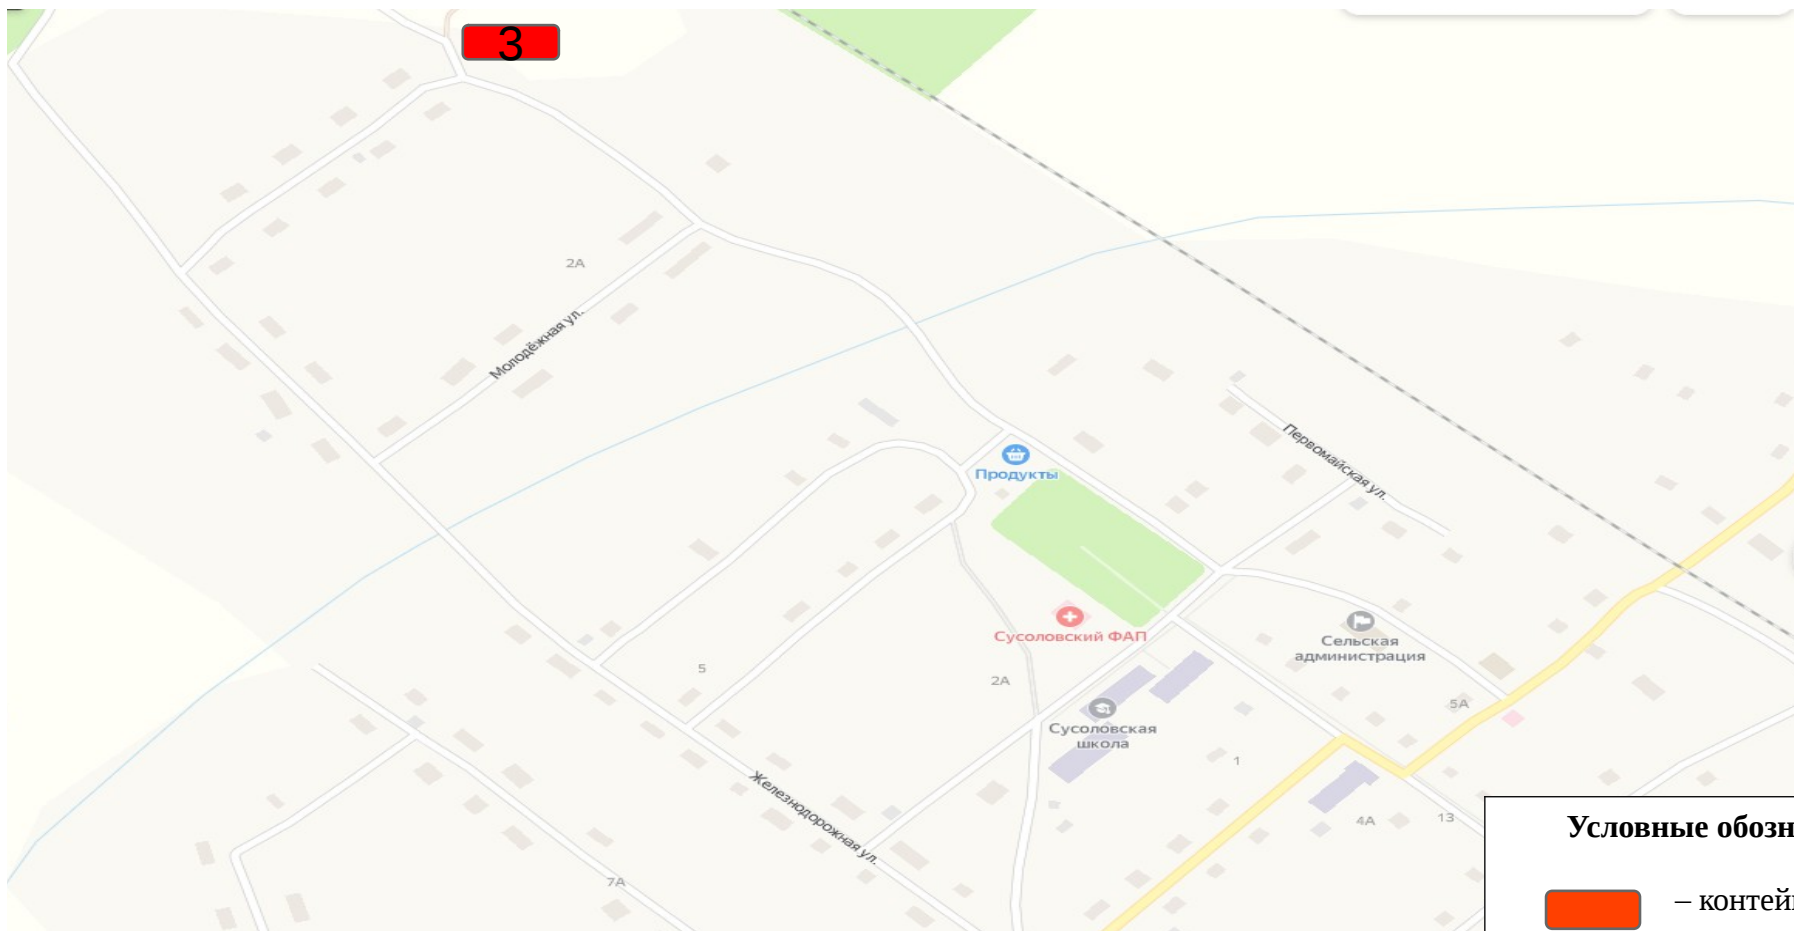

Схема расположения мест (площадок) накопления твёрдых коммунальных отходов в черте населенного пункта п. Суоловка

Площадка ТКО № 4 (координаты 60.824314, 47.040347)

Местоположение: п. Суоловка ул. Молодежная д.2

Условные обозначения

-  – контейнерная площадка
- 3– контейнера ТКО
- V– 1.1 м³