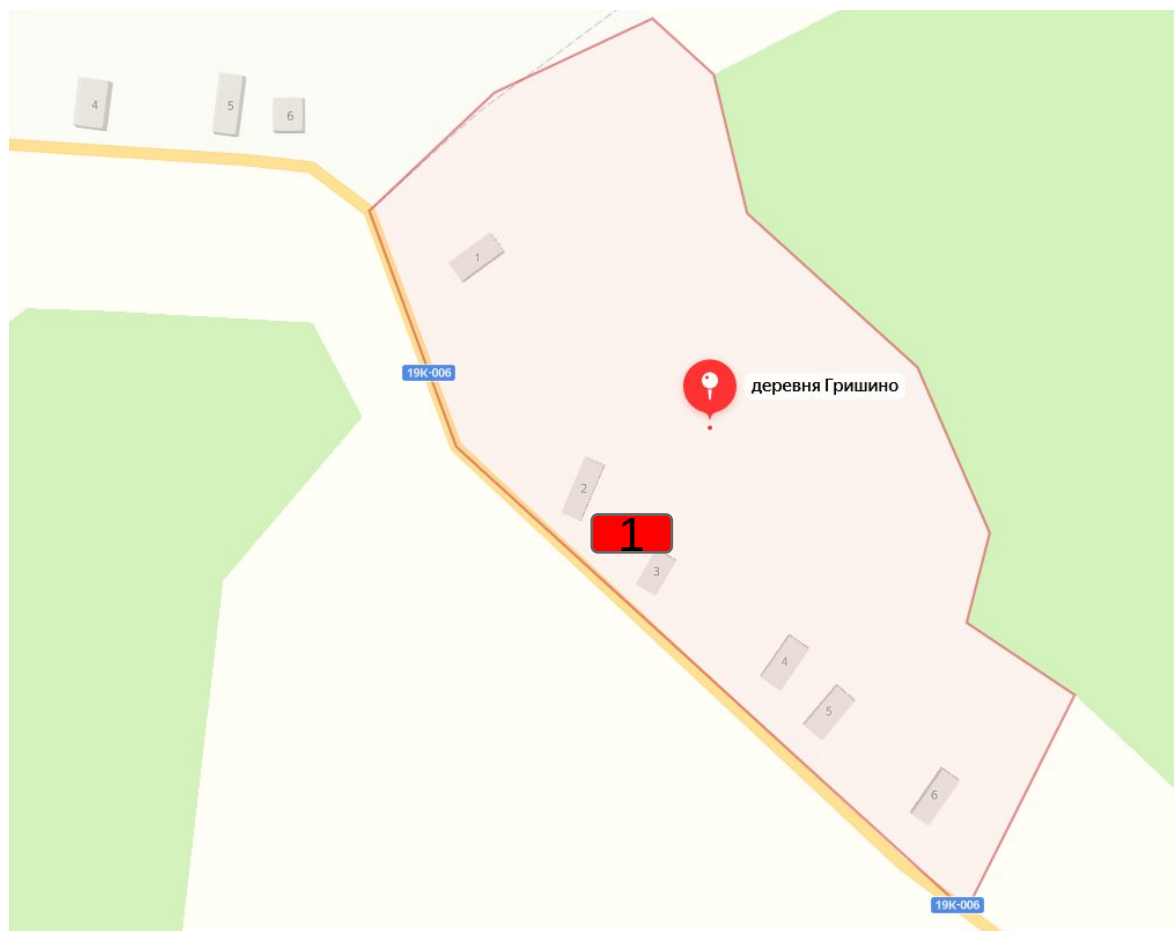

## Схема расположения мест (площадок) накопления твёрдых коммунальных отходов в черте населенного пункта д. Гришино

Площадка ТКО № 1 (координаты 60.639207, 46.621287)

Местоположение: д. Гришино д. 3

### Условные обозначения

– контейнерная площадка

1 – контейнер ТКО V– 1.1 м<sup>3</sup>