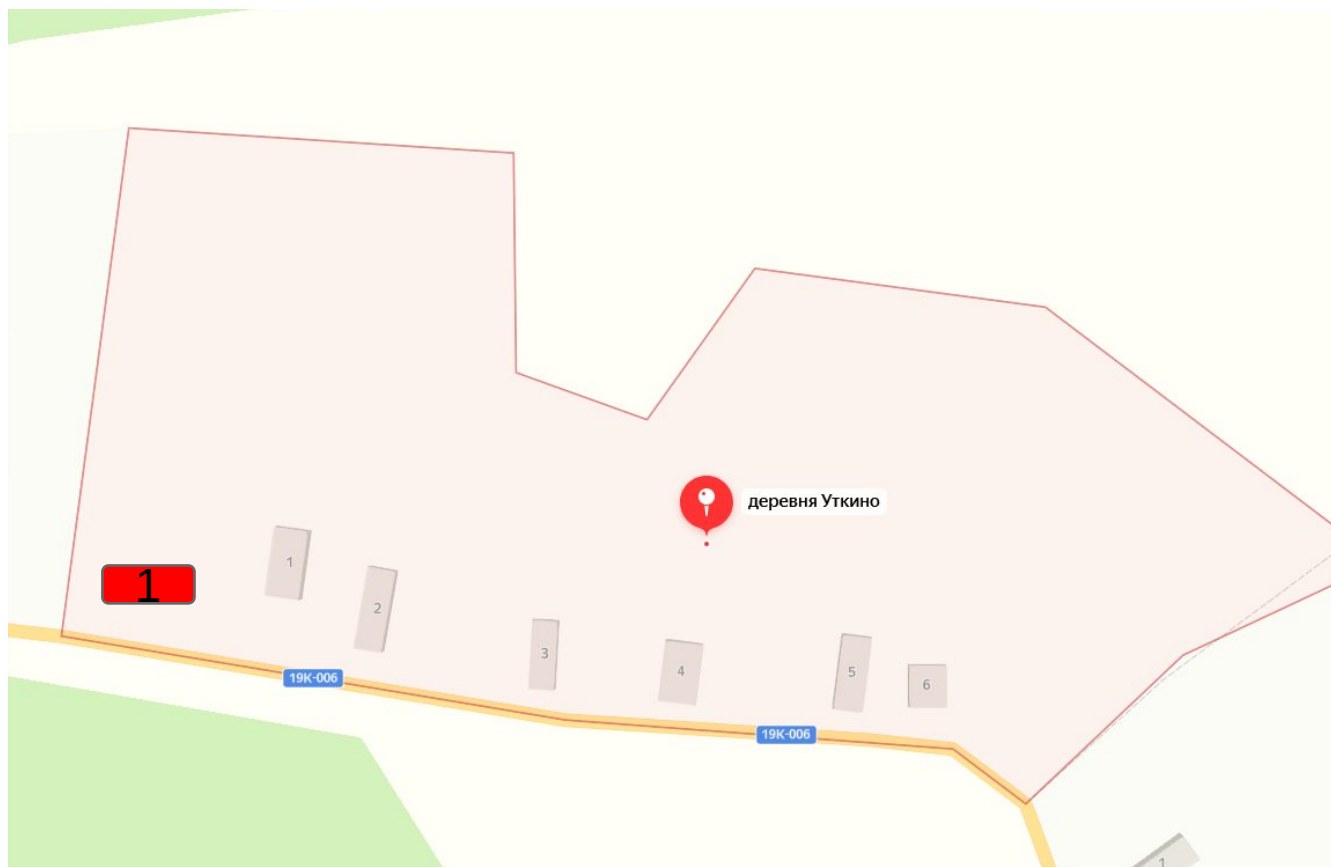

**Схема расположения мест (площадок) накопления твёрдых коммунальных отходов в черте населенного пункта  
д. Уткино**

**Площадка ТКО № 1** (координаты 60.641133,46.614356)

Местоположение: д. Уткино, д.1

**Условные обозначения**

– контейнерная площадка

1 – контейнер ТКО V– 1.1 м<sup>3</sup>