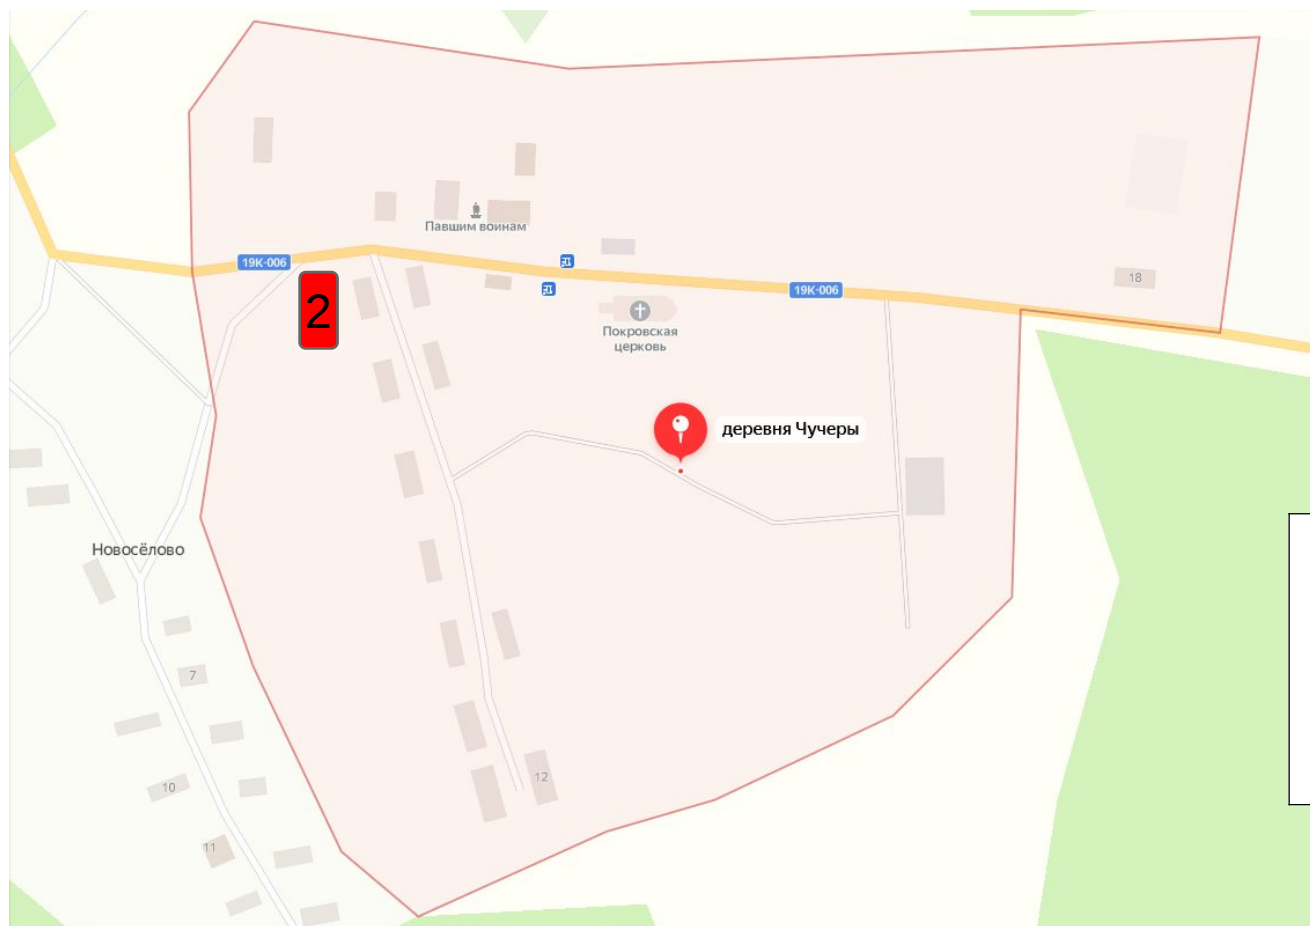

Схема расположения мест (площадок) накопления твёрдых коммунальных отходов в черте населенного пункта д. Чучеры

Площадка ТКО № 1 (координаты 60.641393,46.605612)

Местоположение: д. Чучеры

Условные обозначения

– контейнерная площадка

2 – контейнера ТКО V– 1.1 м³